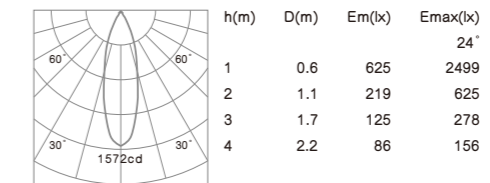

NW  
 0.24kg