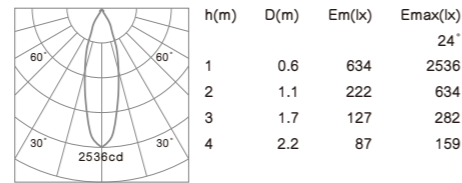

NW  
 0.26kg