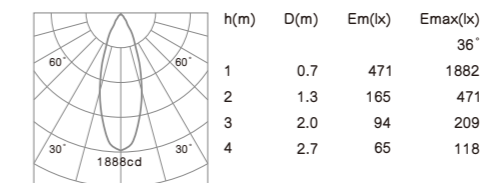

NW  
 0.24kg