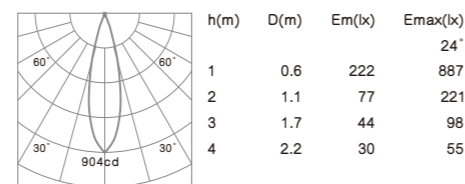

# PODO

<b>COB LED</b>	<b>CRI≥80</b>	<b>IP20</b>	<b>CE</b>	<b>RoHS</b>
Mounting frame color:	White	Silver	Black	
Color temperature:	2700K	3000K	4000K	
Beam angle:	24°	36°	60°	

Driver gear for LED:

- Non-Dimmable
- 1-10V Dimmable
- DALI Dimmable
- Triac Dimmable