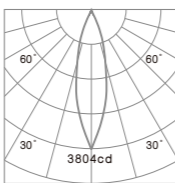

**R6197 15W 1200lm**  
 With LED Driver 36V-350mA  
 230V-50Hz

NW  
 0.48kg

h(m)	D(m)	Em(lx)	Emax(lx)
			24°
1	0.4	1156	4622
2	0.8	404	1155
3	1.3	231	514
4	1.7	159	289
5	2.1	120	185

h(m)	D(m)	Em(lx)	Emax(lx)
			36°
1	0.6	946	3785
2	1.1	331	946
3	1.7	189	421
4	2.2	130	237
5	2.8	98	151