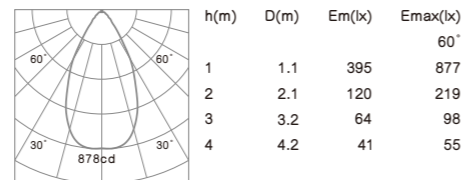

NW  
 0.24kg