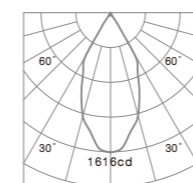

**R6092 15W 1300lm**  
 With LED Driver 36V-350mA  
 230V-50Hz

NW  
 1.01kg

h(m)	D(m)	Em(lx)	Emax(lx)
			24°
1	0.6	847	3387
2	1.1	302	864
3	1.7	173	384
4	2.2	119	216
5	2.8	119	216

h(m)	D(m)	Em(lx)	Emax(lx)
			36°
1	0.6	585	2339
2	1.2	205	585
3	1.8	117	260
4	2.4	80	146
5	3.0	61	94

h(m)	D(m)	Em(lx)	Emax(lx)
			60°
1	0.9	403	1612
2	1.8	141	403
3	2.7	81	179
4	3.6	55	100
5	4.6	42	65