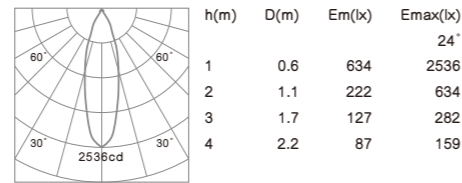

NW  
 0.25kg