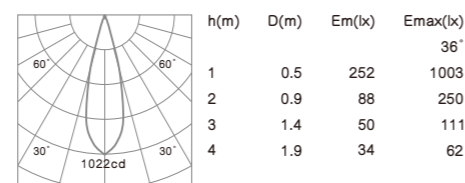

# PODO

<b>COB LED</b>	<b>CRI≥80</b>	<b>IP20</b>	<b>CE</b>	<b>RoHS</b>
Mounting frame color:	White	Silver	Black	
Color temperature:	2700K	3000K	4000K	
Beam angle:	24°	36°	60°	

Driver gear for LED:

- Non-Dimmable
- 1-10V Dimmable
- DALI Dimmable
- Triac Dimmable