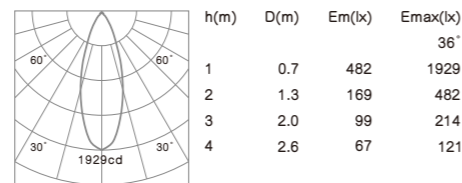

NW  
 0.25kg