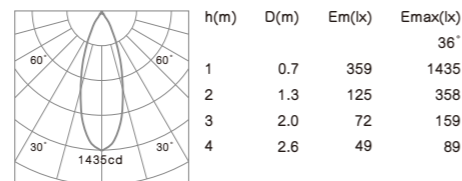

NW  
 0.24kg