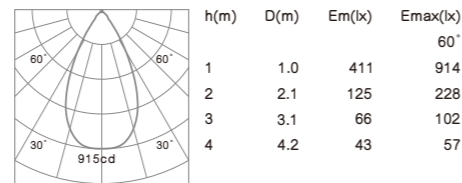

NW  
 0.26kg