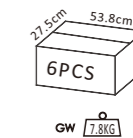

R6280
Circle ring: 15W 900lm with LED driver 36V-350mA
Spot light module: 20W 2000lm with LED driver 36V-500mA

NW
1.20kg

	h(m)	D(m)	Em(lx)	E_{max}(lx)
				100°
	1	2.3	151	336
	2	4.6	46	84
	3	6.9	24	37
	4	9.1	16	21
	5	11.4	11	13

	h(m)	D(m)	Em(lx)	E_{max}(lx)
				15°
	1	0.5	1998	4441
	2	0.9	611	1110
	3	1.4	320	493
	4	1.8	209	278
	5	2.3	151	178

	h(m)	D(m)	Em(lx)	E_{max}(lx)
				24°
	1	0.5	1833	4073
	2	1.1	560	1018
	3	1.6	294	452
	4	2.1	191	255
	5	2.7	139	163

	h(m)	D(m)	Em(lx)	E_{max}(lx)
				36°
	1	0.7	1222	2716
	2	1.4	373	679
	3	2.1	196	302
	4	2.8	128	170
	5	3.4	93	109