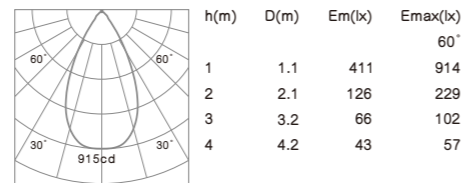

NW  
 0.25kg