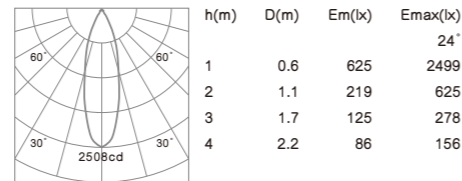

NW  
 0.24kg