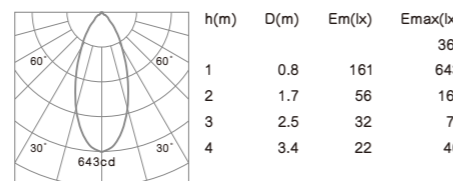

NW  
 0.29kg