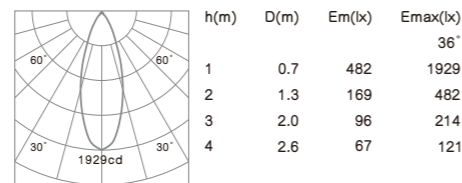

NW  
 0.26kg