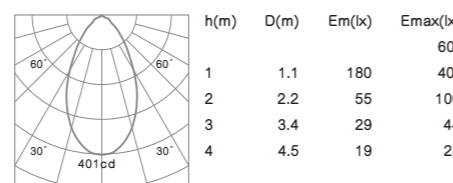

NW  
 0.29kg