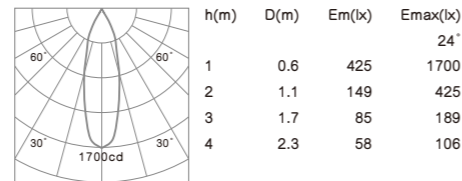

NW  
 0.24kg