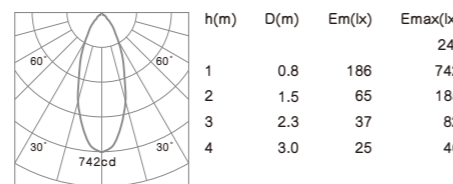

NW  
 0.29kg