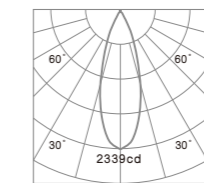

h(m)	D(m)	Em(lx)	Emax(lx)
			60°
1	0.9	403	1612
2	1.8	141	403
3	2.7	81	179
4	3.6	55	100
5	4.6	42	65