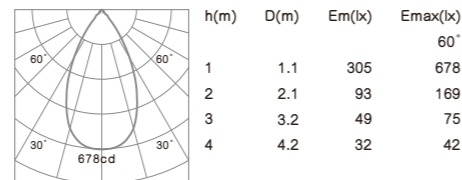

NW  
 0.24kg