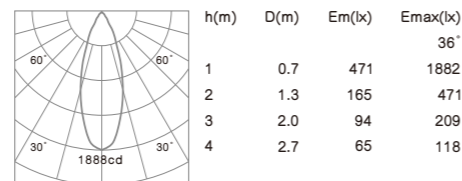

NW  
 0.24kg